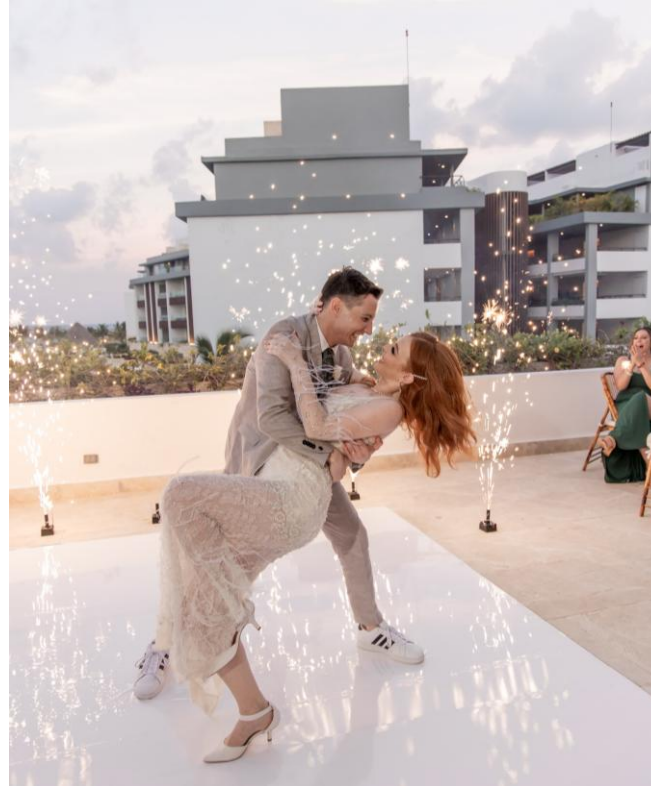

Adicionales

Luces de bengala

Dura 0:15 seg aprox – 25 unidades

Normal 17 inch - $95.00

Normal 35 inch - $110.00

Pirotecnica Fria

Dura 0:10 seg aprox.

4 unidades - $350.00

8 unidades - $440.00

Pirotecnica para Interior

2 disparos de 15 seg cada uno

4 unidades - $640.00

6 unidades - $860.00

8 unidades - $1,000.00